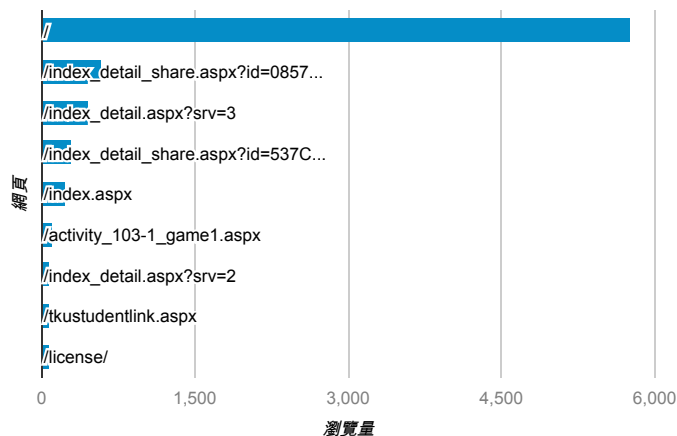

報表03_內容

2014年11月1日 - 2014年11月30日

所有工作階段
100.00%

+ 新增區隔

網頁載入平均需時 (秒)

● 網頁載入平均需時 (秒)

瀏覽量 (依網頁分組)

網頁載入平均需時 (秒)和瀏覽量 (依 網頁 分組)

網頁	網頁載入平均需時 (秒)	瀏覽量
/index_detail_share.aspx?id=0857AE920B259F8E	12.60	587
/index_detail_share.aspx?id=FF39FD72FC4DA611	9.60	3
/index.aspx	3.41	238
/	3.34	5,766
/index_detail.aspx?srv=3&category=14	2.86	70
/index_detail_share.aspx?id=537C19E76E8126BF	2.20	299
/index_detail.aspx?srv=3	2.14	469
/index_detail.aspx?srv=3&category=20	1.58	7
/activity_103-1_game1.aspx	1.53	115
/index_detail_share.aspx?id=E30832EE9BD2DC9D	1.34	1